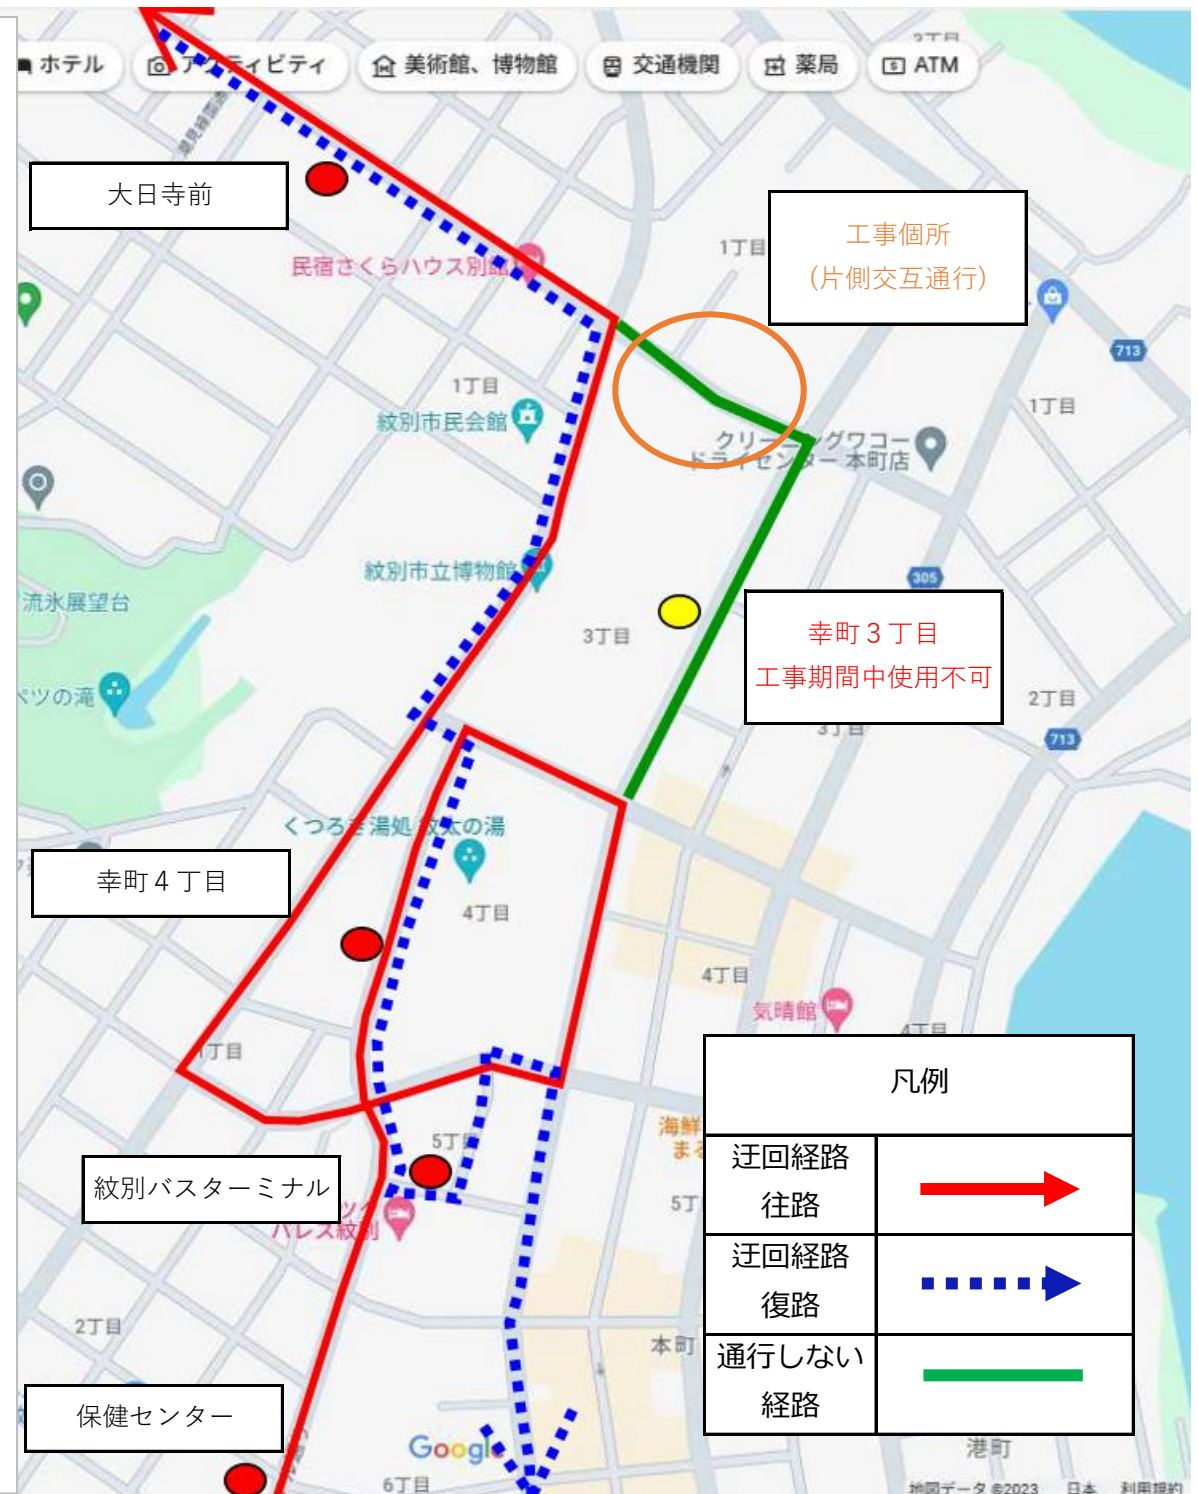

ご利用者様各位

北循環線の運行経路変更について

当社北紋バス(株)をご利用頂き、誠にありがとうございます。
標記の件について、紋別市役所周辺の道路工事に伴い、下記の通り、経路変更を行います。ご利用のお客様にはご迷惑をお掛けしますが、何卒ご理解の程、宜しくお願い申し上げます。

○経路変更期間

- ・令和6年1月25日(木)～3月31日(日)まで
- ※工事の進捗状況により、前後する可能性があります

○経路変更の概要

- ・道路工事に伴い
運行経路が右の図のように変更になります。
- ・また経路変更に伴い、幸町3丁目(市役所前)のバス停が使用出来なくなります。
- ・経路変更に伴い、バスに遅れが生じる場合がございますので何卒ご了承下さい。

○落石・潮見町方面から北循環ご利用のお客様で

幸町3丁目ご利用予定のお客様へ

- ・落石、潮見町方面から幸町3丁目までご利用予定だったお客様については、一旦、紋別バスターミナルにて降車いただき、降りる際、「幸町3丁目まで」と運転手にお申し出下さい。

「幸町3丁目降車専用乗継券」をお渡ししますので南循環線で専用乗継券にて降車下さい。

お問い合わせ先 北紋バス(株) 0158-24-2165

ご利用者様各位

興部線・上渚滑線の運行経路変更について

当社北紋バス(株)をご利用頂き、誠にありがとうございます。
標記の件について、紋別市役所周辺の道路工事に伴い、下記の通り、経路変更を行います。ご利用のお客様にはご迷惑をお掛けしますが、何卒ご理解の程、宜しくお願い申し上げます。

○経路変更期間

・令和6年1月25日(木)～3月31日(日)まで

※工事の進捗状況により、前後する可能性があります

○経路変更の概要

・道路工事に伴い

運行経路が右の図のように変更になります。

・また経路変更に伴い、幸町3丁目(市役所前)のバス停が使用出来なくなります。

・経路変更に伴い、バスに遅れが生じる場合がございますので何卒ご了承下さい。